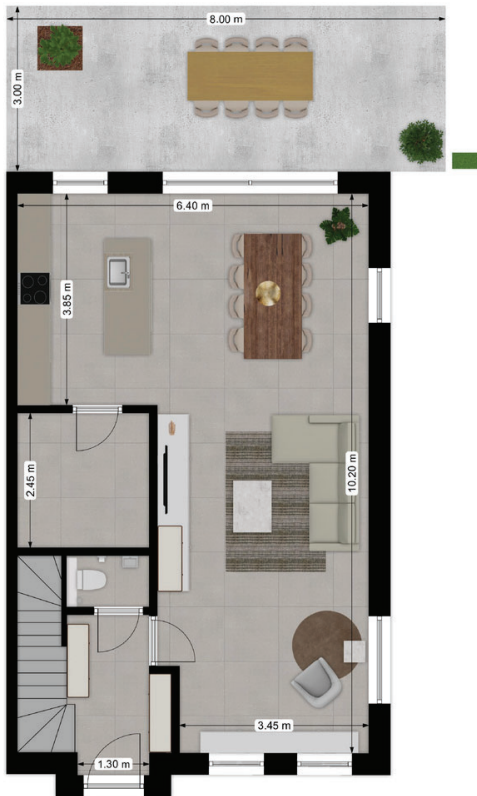

**WONING:**

**7**

**KAMERS:**

3

**BADKAMERS:**

1

**OPP (M<sup>2</sup>):** 155,84 m<sup>2</sup>  
BRUTO

**TERRAS:** 24,00 m<sup>2</sup>