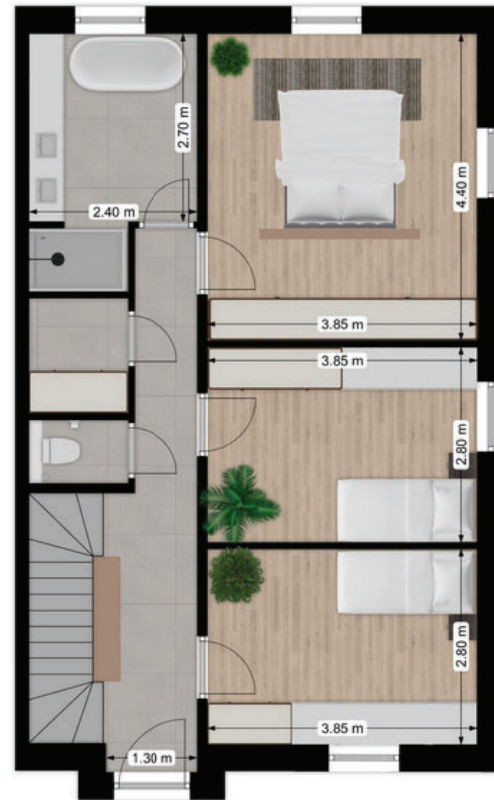

**WONING:**

**7**

**KAMERS:**

3

**BADKAMERS:**

1

**OPP (M<sup>2</sup>):** 155,84 m<sup>2</sup>  
BRUTO

**TERRAS:** 24,00 m<sup>2</sup>